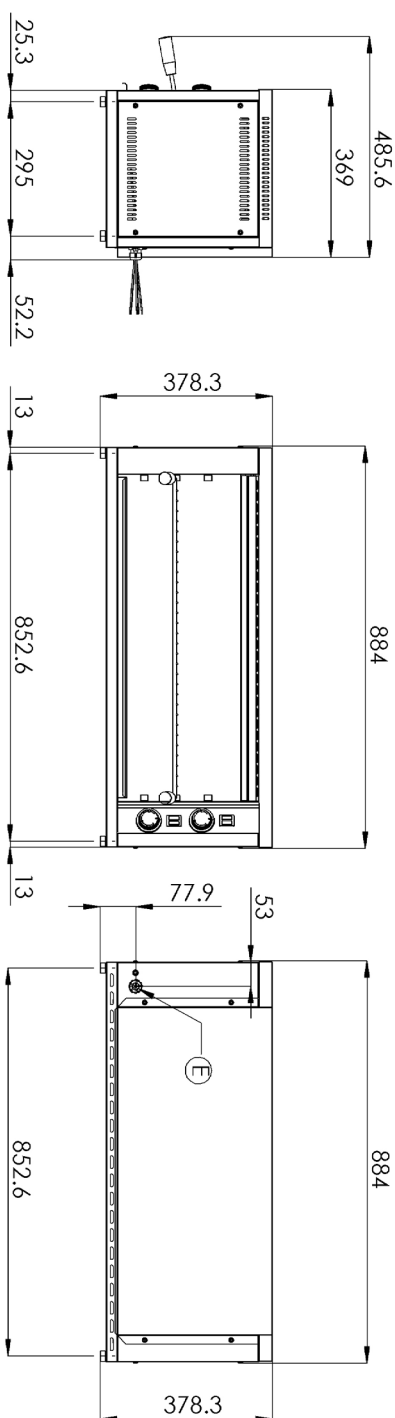

Technický list

Technický výkres

Salamandr manuální 2 tělesa pevný rošt 400 V

Model

Sap kód

00003929

SE 70 S

Skupina artiklů

Salamandry