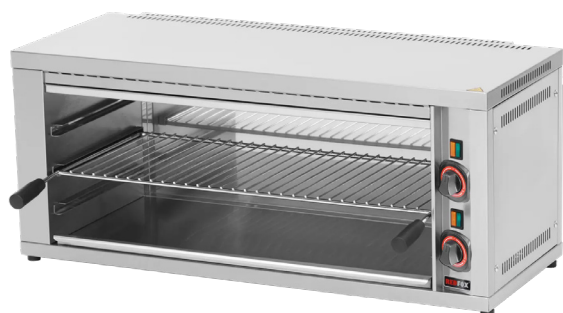

Salamandr manuální 2 tělesa pevný rošt 400 V

Model	Sap kód	00003929
SE 70 S	Skupina artiklů	Salamandry

- Odjímatelná zadní stěna zařízení: Ano
- Šířka vnitřní části zařízení [mm]: 710
- Hloubka vnitřní části zařízení [mm]: 310
- Počet poloh roštu: 3

Sap kód	00003929	Hmotnost netto [kg]	18.00
Šířka netto [mm]	884	Příkon elektrický [kW]	4.400
Hloubka netto [mm]	369	Napájení	400 V / 3N - 50 Hz
Výška netto [mm]	378		

Technický list

Technický výkres

Salamandr manuální 2 tělesa pevný rošt 400 V

Model

Sap kód

00003929

SE 70 S

Skupina artiklů

Salamandry

Salamandr manuální 2 tělesa pevný rošt 400 V

Model	Sap kód	00003929
SE 70 S	Skupina artiklů	Salamandry